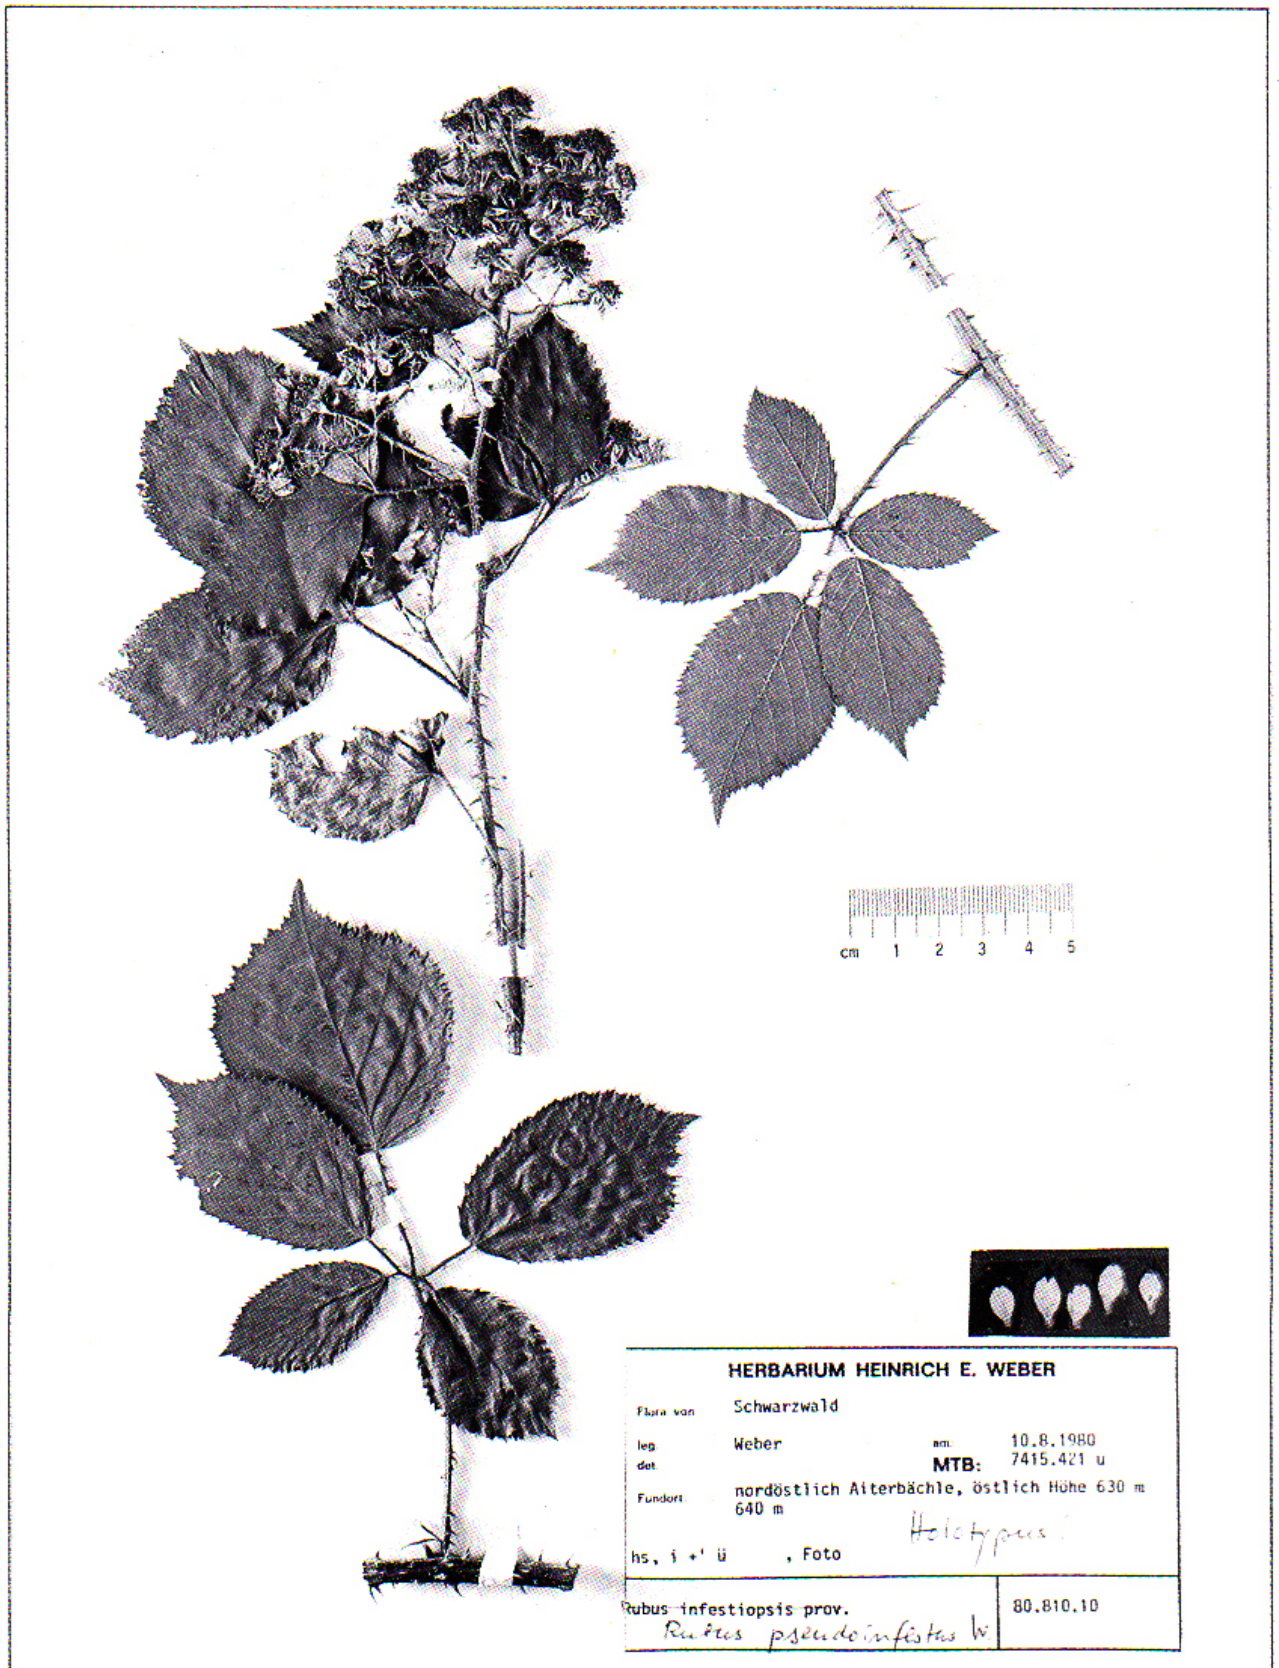

Rubus uncinatus P.J. MÜLL.
 = **Rubus pseudoinfestus H. E Weber**
Falsche Feindliche Brombeere

(aus H.E. Weber in: carolinae, 47, 1989, S. 48)

Abbildung 1. *Rubus pseudoinfestus* H. E. WEBER. – Holotypus (KR).