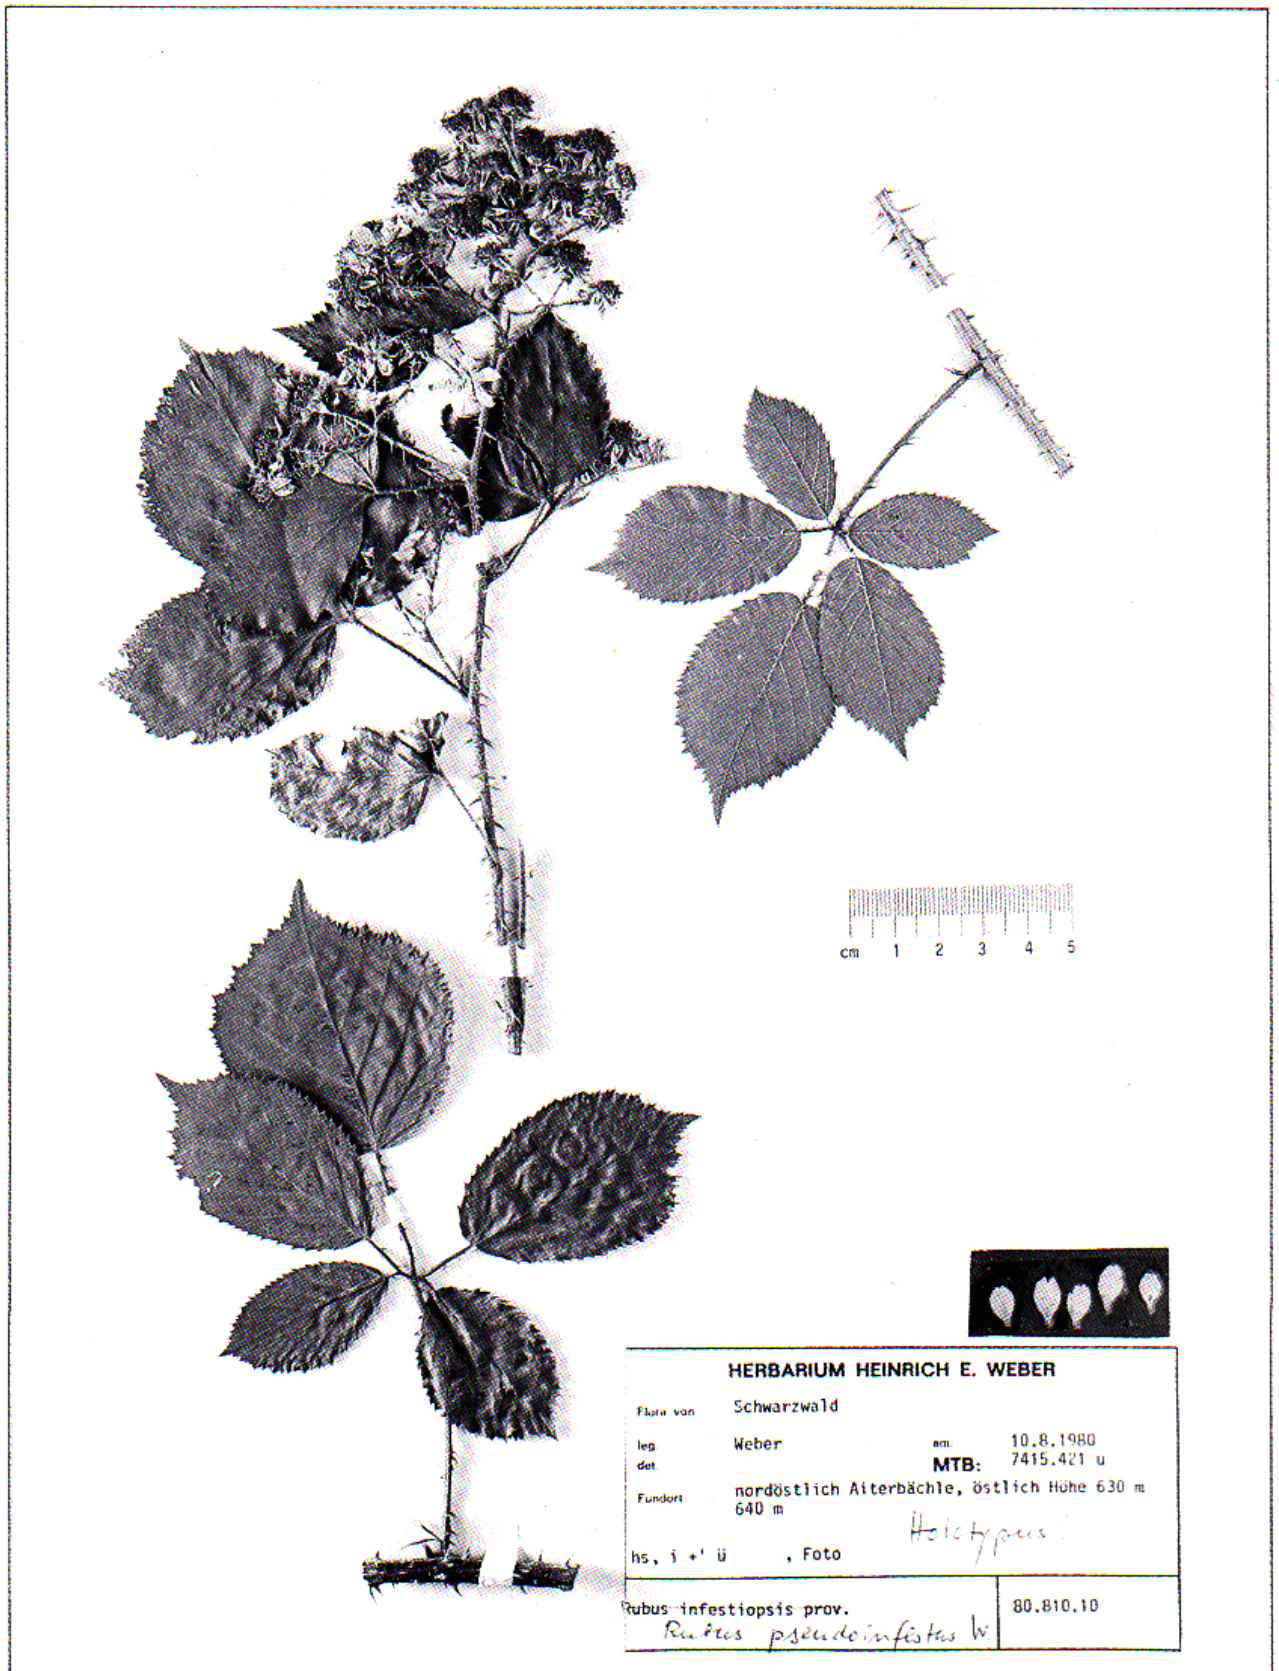

Rubus pseudoinfestus H. E Weber

Falsche Feindliche Brombeere

(aus H.E. Weber in: carolina, 47, 1989, S. 48)

Abbildung 1. *Rubus pseudoinfestus* H. E. WEBER. – Holotypus (KR).