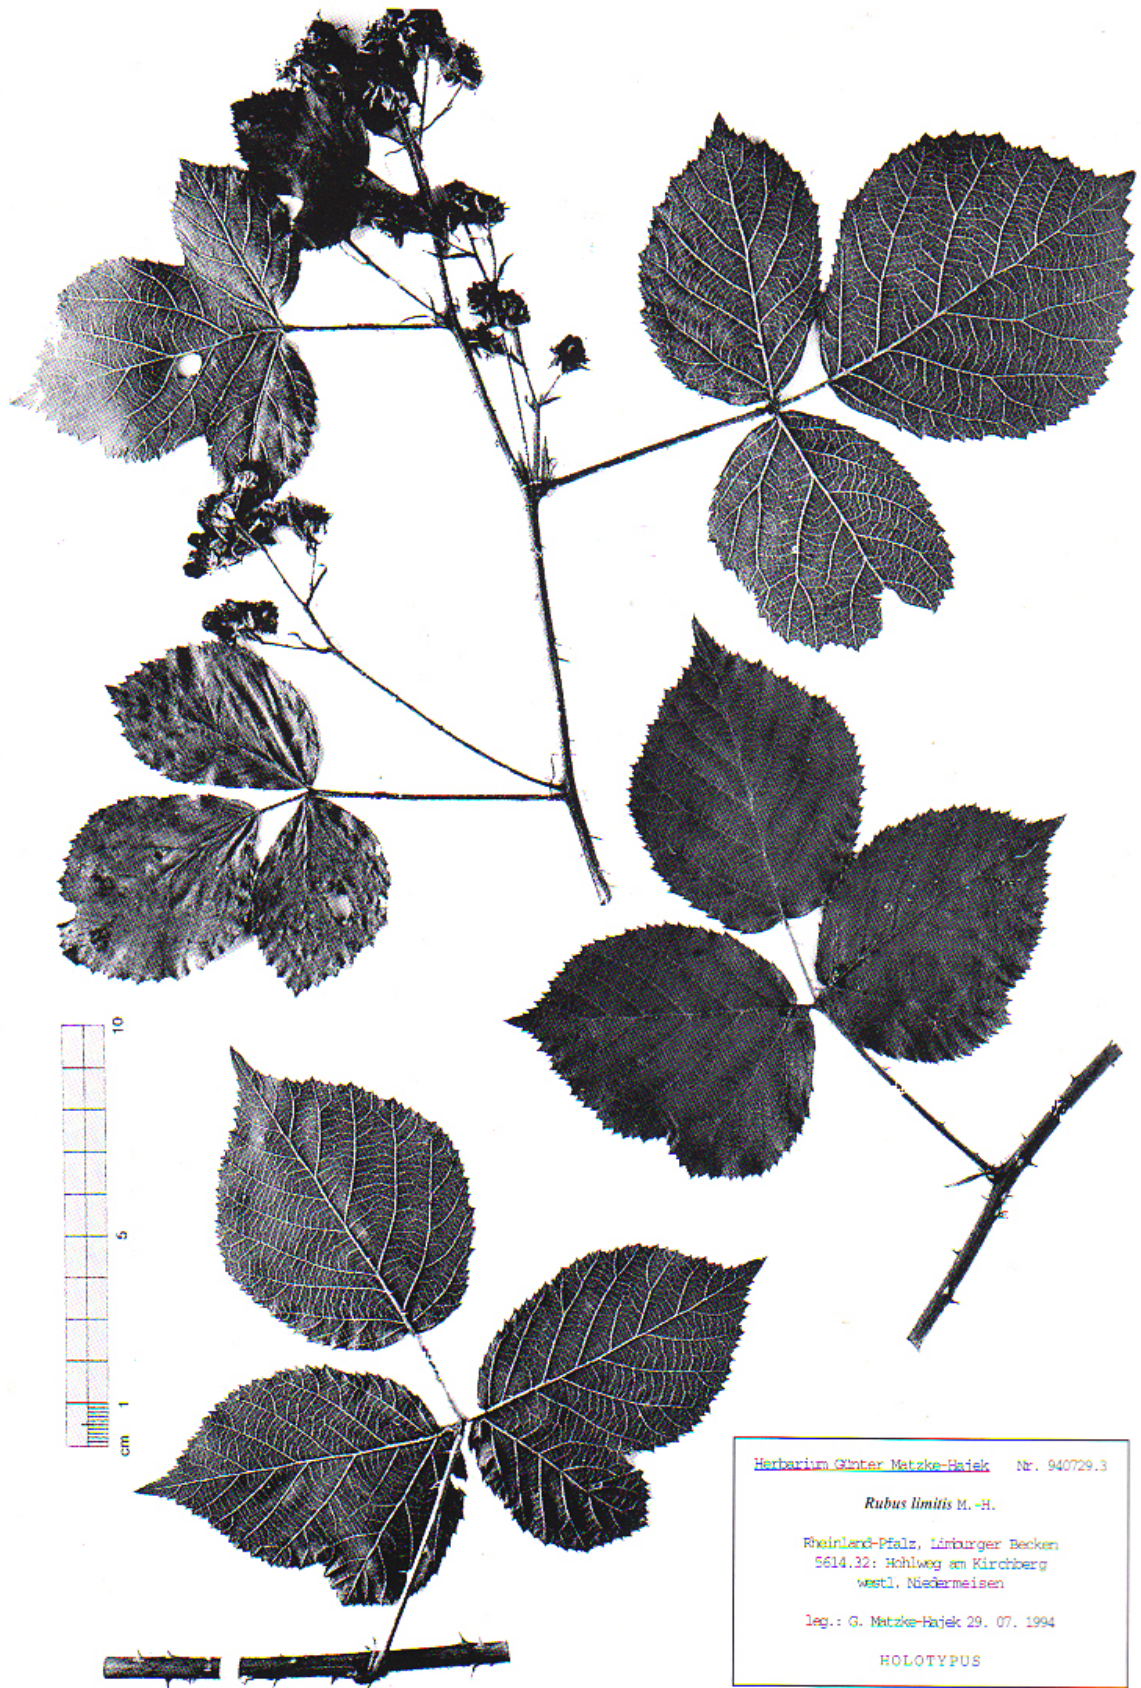

Rubus limitis Matzke-Hajek & Grossheim

Limes-Haselblattbrombeere

(aus Matzke-Hajek in: Mainzer naturwiss. Archiv 34, 1996, S. 90)

Abb. 1: *Rubus limitis* MATZKE-HAJEK & GROSSHEIM, Holotypus (MJG).