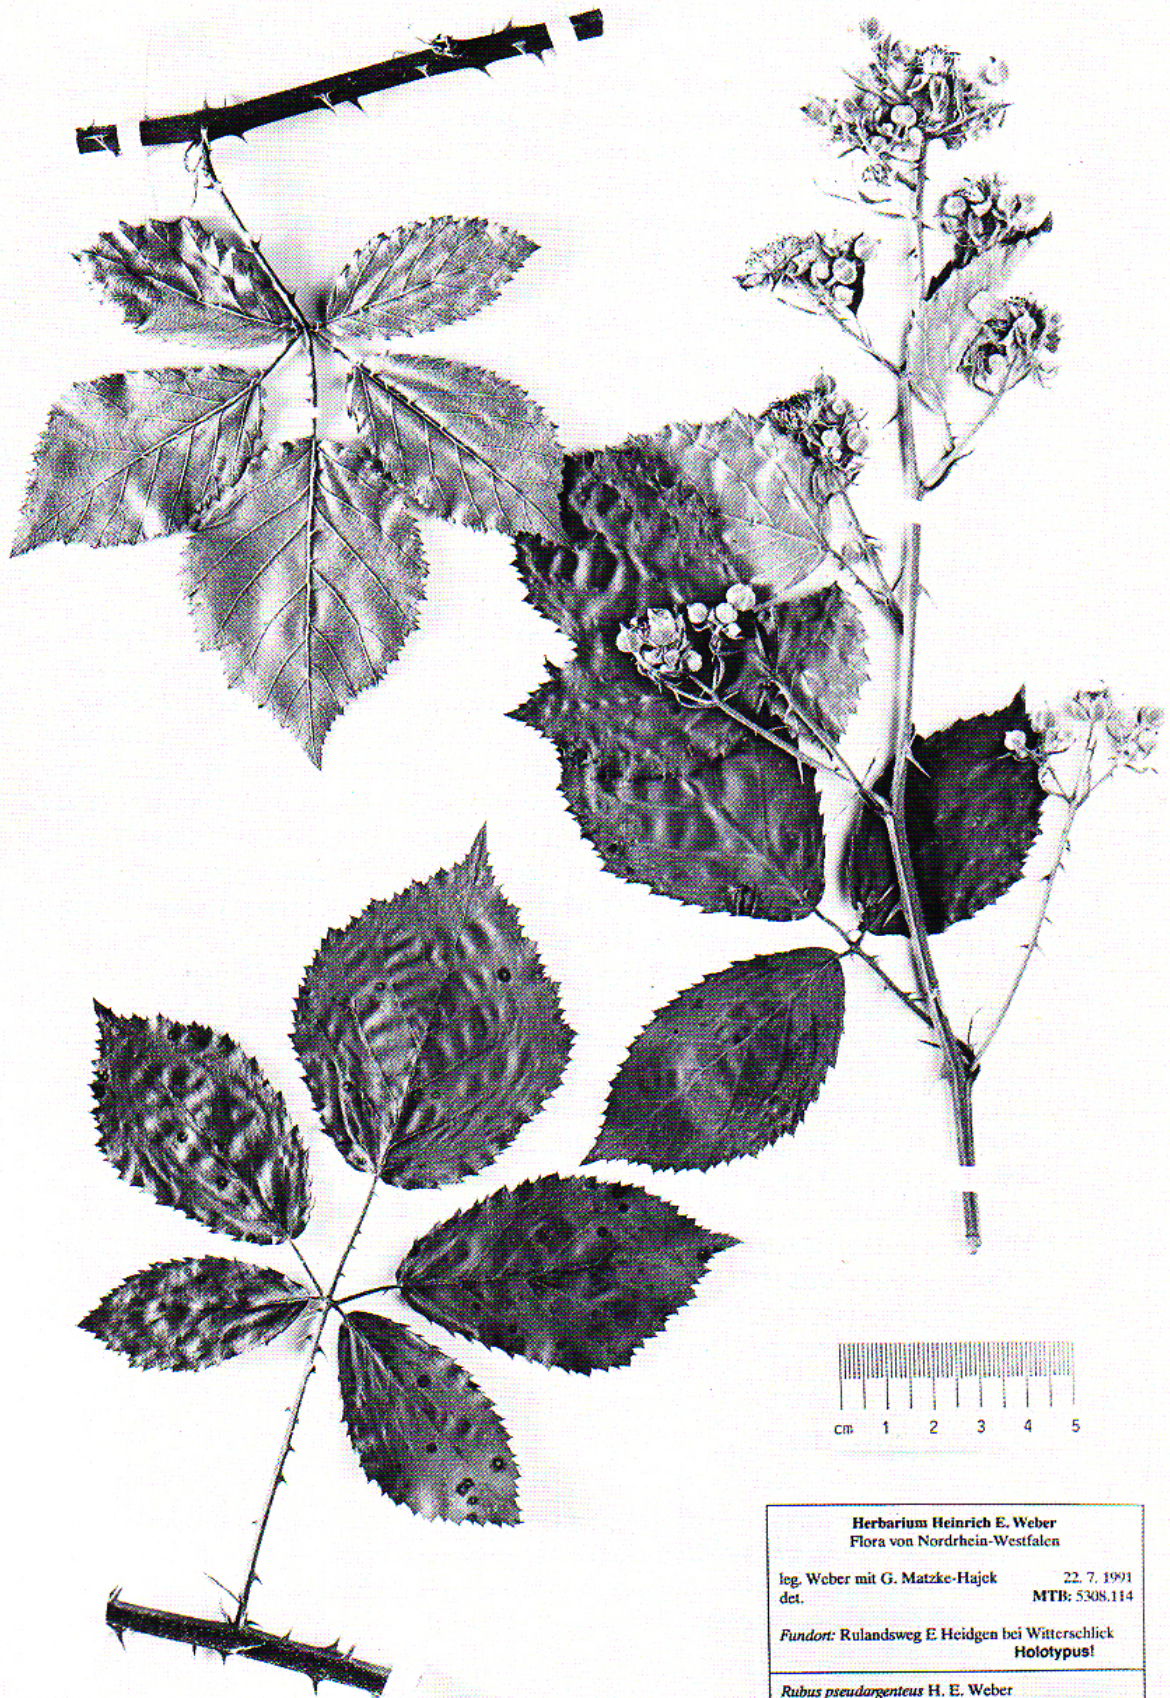

Rubus pseudargenteus H. E. Weber

Falsche Silber-Brombeere

(aus H.E. Weber in: Osnabrücker naturwiss. Mitt. 17, 1991, S. 195)

Herbarium Heinrich E. Weber Flora von Nordrhein-Westfalen	
leg. Weber mit G. Matzke-Hajek	22. 7. 1991
det.	MTB: 5308.114
<i>Fundort:</i> Rulandsweg E Heidgen bei Witterschlick Holotypus!	
<i>Rubus pseudargenteus</i> H. E. Weber	91.722.2